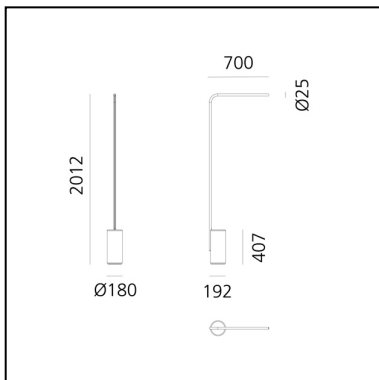

DESCRIZIONE

Il prodotto non è attualmente disponibile.

CE