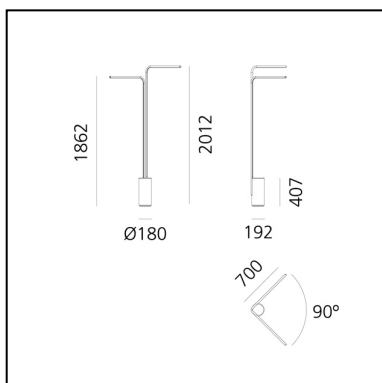

DESCRIZIONE

Il prodotto non è attualmente disponibile.

CE