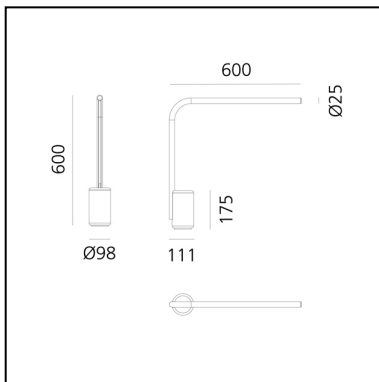

## CARATTERISTICHE

- Codice Prodotto: - - -
- Colore: **Silver**
- Installazione: **Tavolo**
- Serie: **Design Collection, Novelities**
- design by: **BIG - Bjarke Ingels Group**

## DIMENSIONI

- Larghezza: **600 mm**
- Altezza: **600 mm**
- Diametro base: **98 mm**

## LUMINAIRE

- Watt : **28W**