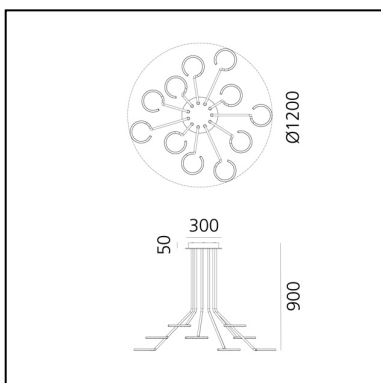

Vine Light - Chandelier 11 - Black

BIG - Bjarke Ingels Group

BESCHREIBUNG

* Das Produkt ist nicht verfügbar.

FUNKTIONEN

- Produktcode: - - -
- Farbe: **Black**
- Installation: **Pendelleuchte**
- Serie: **Design Collection, Novelties**
- design: **BIG - Bjarke Ingels Group**

DIMENSION

- Höhe: **900 mm**
- Breite: **1200 mm**
- Durchmesser Fuß: **300 mm**

LUMINAIRE

- Watt: **121W**