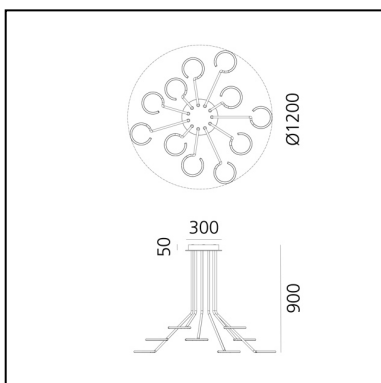

## LUMINAIRE

- Watt: **121W**

## DIMENSIONS

- Height: **cm 90**
- Diameter: **cm 120**
- Base Diameter: **cm 30**