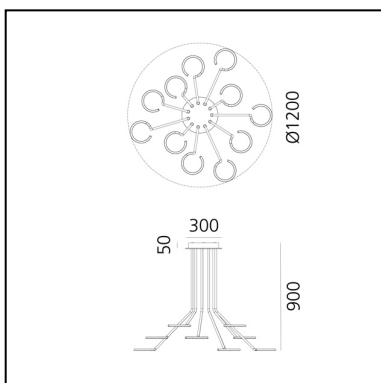

# Vine Light - Chandelier 11 - Silver

BIG - Bjarke Ingels Group

## FUNKTIONEN

- Produktcode: - - -
- Farbe: **Silver**
- Installation: **Pendelleuchte**
- Serie: **Design Collection, Novelties**
- design: **BIG - Bjarke Ingels Group**

## DIMENSION

- Höhe: **900 mm**
- Breite: **1200 mm**
- Durchmesser Fuß: **300 mm**

## LUMINAIRE

- Watt: **121W**