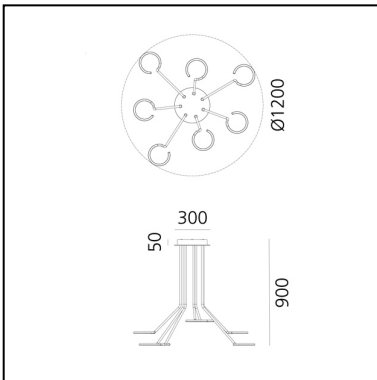

## LUMINAIRE

– Watt: **77W**

## DIMENSION

- Höhe: **900 mm**
- Breite: **1200 mm**
- Durchmesser Fuß: **300 mm**