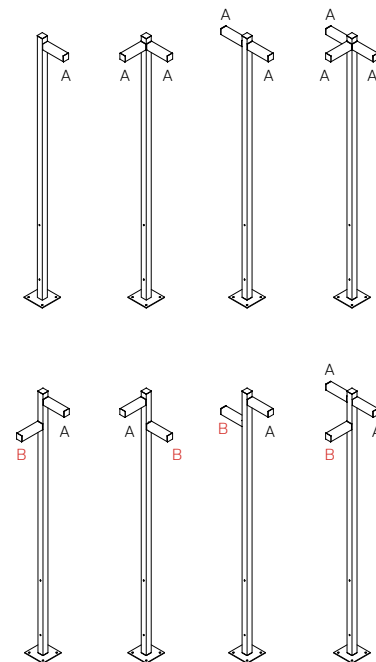

POLE 2500

Pole configuration				Code
	Head	A Head up	B Head down	
	1x	250 h.		T4507A30
	2x90°	250 h.		T4507B30
	2x180°	250 h.		T4507C30
	3x180°	250 h.		T4507D30
	2x90°	250 h.	210 h.	T4507E30
	2x90°	250 h.	210 h.	T4507F30
	2x180°	250 h.	210 h.	T4507G30
	3x180°	250 h.	210 h.	T4507H30