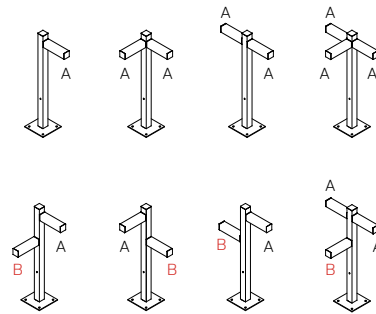

WALKING - POLE

Black

POLE 600

Pole configuration			Code
	Head	A Head	
	1x	60 h.	T4505A30
	2x90°	60 h.	T4505B30
	2x180°	60 h.	T4505C30
	3x270°	60 h.	T4505D30

POLE 900

Pole configuration				Code
	Head	A Head up	B Head down	
	1x	90 h.		T4506A30
	2x90°	90 h.		T4506B30
	2x180°	90 h.		T4506C30
	3x180°	90 h.		T4506D30
	2x90°	90 h.	60 h.	T4506E30
	2x90°	90 h.	60 h.	T4506F30
	2x180°	90 h.	60 h.	T4506G30
	3x180°	90 h.	60 h.	T4506H30