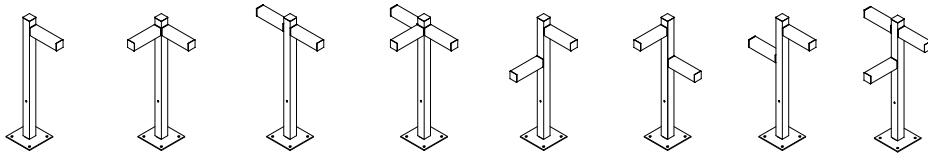

## LIGHT BLADE

RED EMISSION

GREEN EMISSION

BLUE EMISSION

WHITE EMISSION

# Walking pole configuration typologies

H.600

H. 900

H.2500