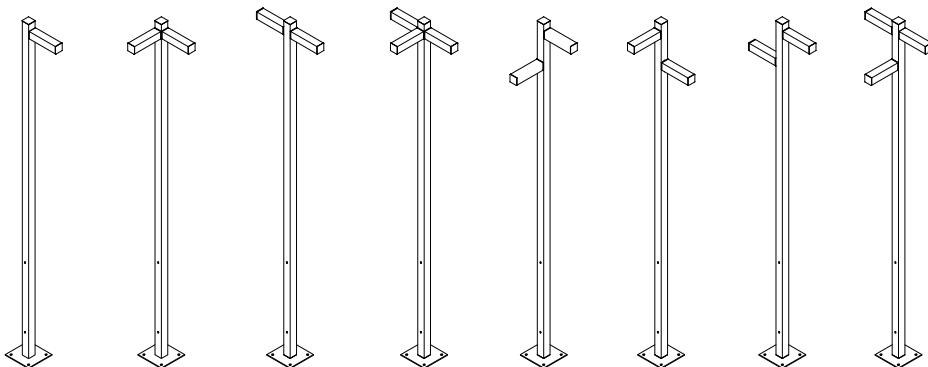

# Walking pole configuration typologies

H.600

H. 900

H.2500