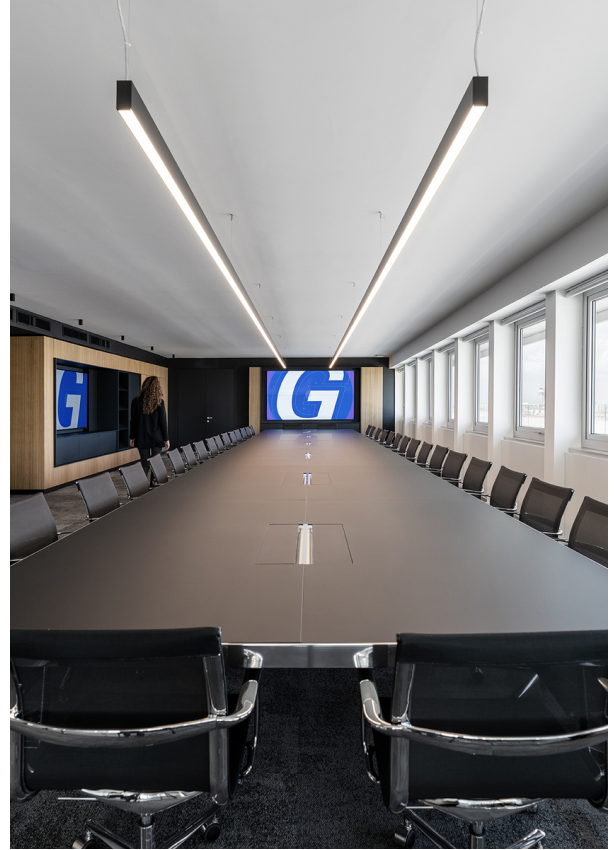

A.39 Diffused - Carlotta de Bevilacqua