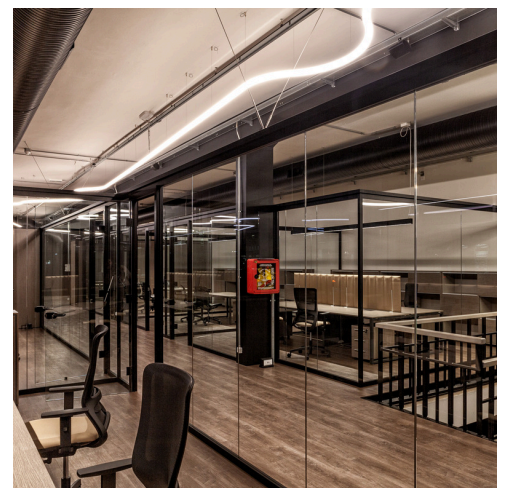

Uffici Fiditalia

➤ Brescia, Italia

➤ Anno / 2022

Categoria / Office

Autore / Eidomatica

Foto / Fabio Alboraletti

Nel progetto che ha trasformato un ex-showroom nella sede dei nuovi uffici di Fidelity, lo studio Eidomatica ha scelto il percorso di luce **Alphabet of Light System** come elemento protagonista per realizzare uno spazio dinamico, contemporaneo e creare continuità tra i singoli spazi operativi.

Il percorso di luce è una scultura luminosa che si snoda al di sopra degli ambienti senza soluzione di continuità e che, grazie alle pareti divisorie in vetro trasparente, si moltiplica in un gioco continuo di riflessi.

I corpi illuminanti circolari si comportano come elementi decorativi autonomi, mentre il comfort visivo sui piani di lavoro è assicurato da sospensioni A.39 ad emissione diretta.