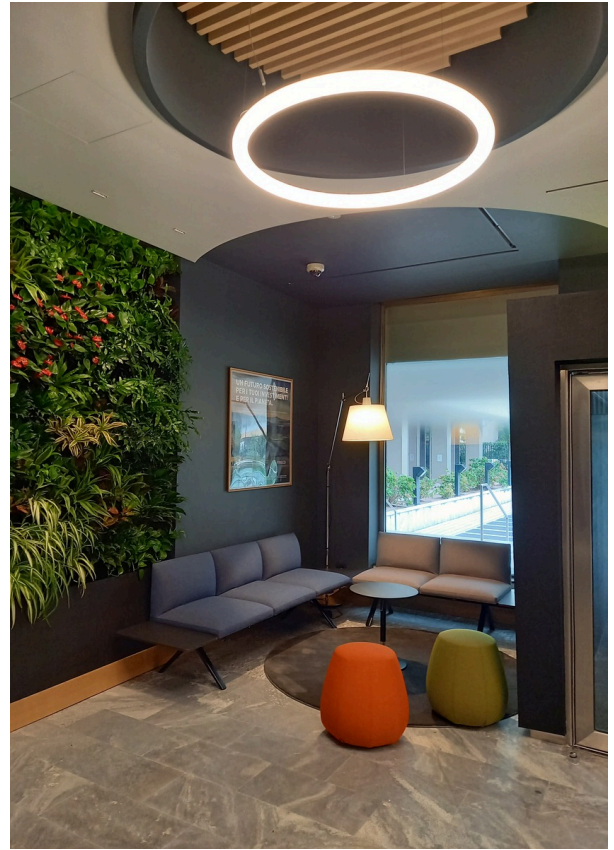

Alphabet of Light Circular - BIG Bjarke Ingels Group