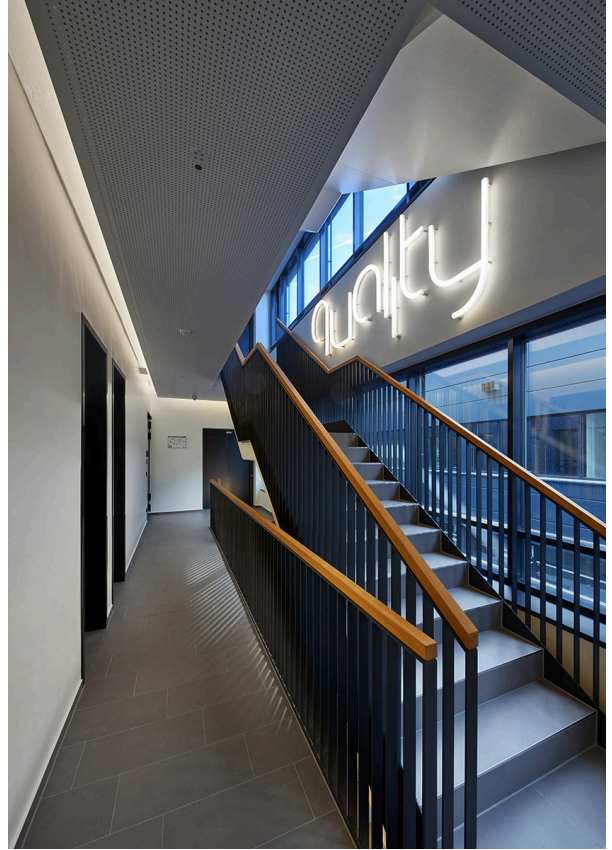

# Peter Lacke Office

➤ Hiddenhausen, Germania

➤ Anno / 2020

Categoria / Office

Autore / Architekten Wannemacher und Möller (Bielefeld)

Foto / Csaba Mester

Alphabet of Light - BIG

Alphabet of Light - BIG